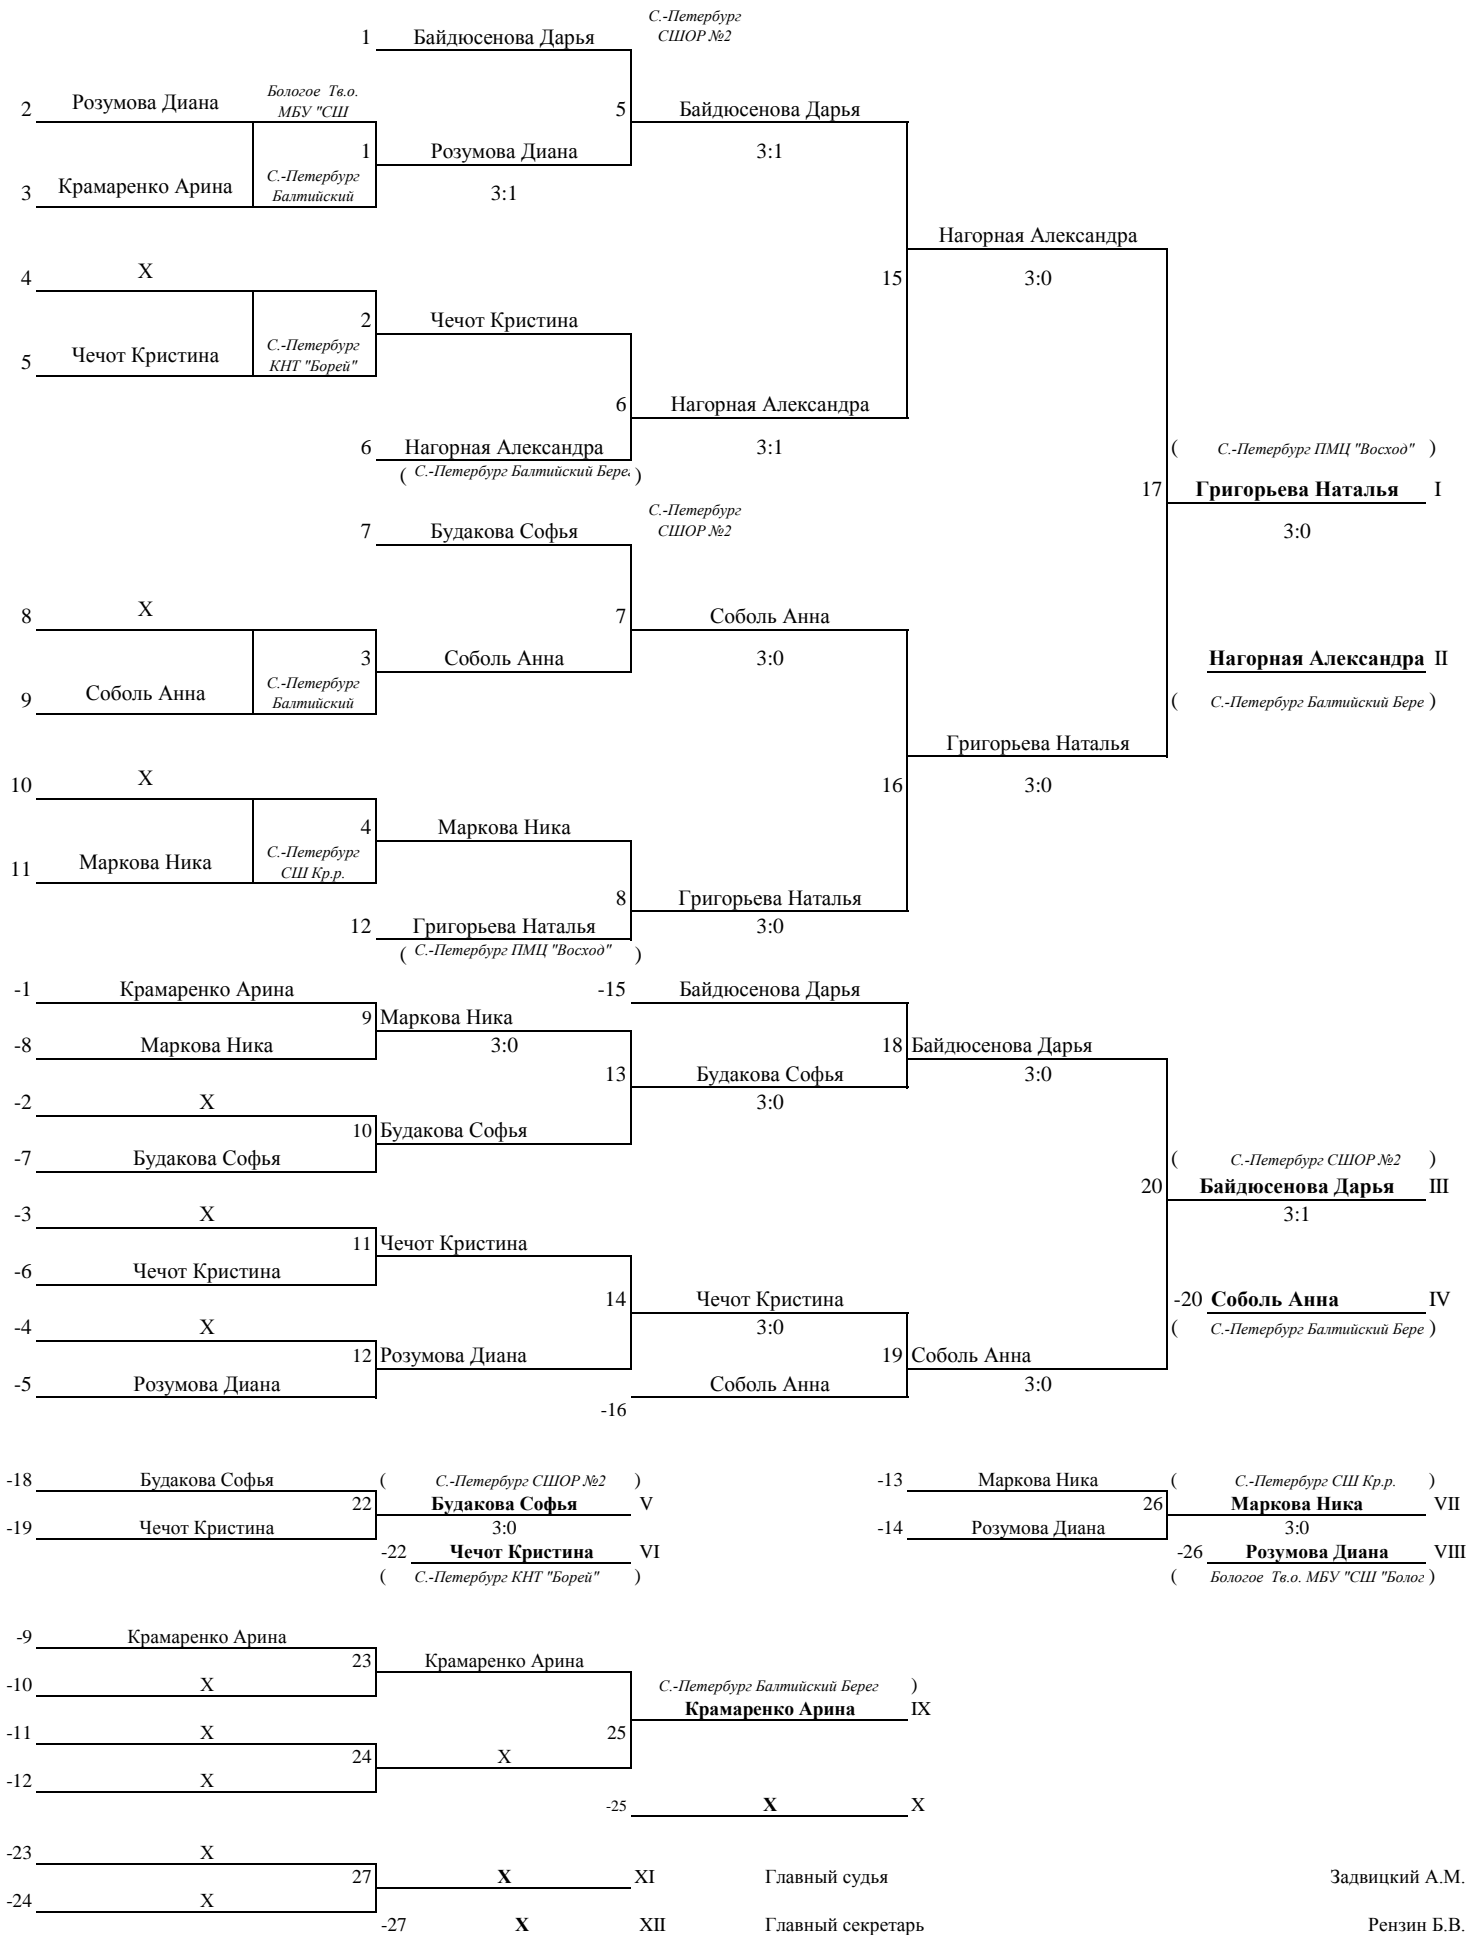

XVI-й Традиционный рейтинговый Фестиваль г. Санкт-Петербурга, посвященный Всемирному Дню молодежи

Девушки 2004-2005 г.р.

Санкт-Петербург

2 ФИНАЛ

15.11 - 17.11.2019 г.

СПИСОК УЧАСТНИКОВ

XVI-й Традиционный рейтинговый Фестиваль г. Санкт-Петербурга, посвященный Всемирному Дню молодежи

Девушки 2003 г.р. и старше

г. Санкт-Петербург

15.11 - 17.11.2019 г.

№	Фамилия, имя	Дата рожд.	Рейтинг	Разряд	Город	Клуб	Тренер
1	Афанасьева Елизавета	02.07.2007	154	III	С.-Петербург	КНТ "Белые молнии"	Щесюк В.Д., Чекуров Д.В.
2	Бурцева Анна	07.12.2007	489	II	С.-Петербург	КНТ "Белые молнии"	Щесюк В.Д., Чекуров Д.В.
3	Левина Анастасия	15.07.2002	60		Псков		Шудегов В.В.
4	Лычкова Мария	09.11.2004	161	Iю	С.-Петербург	КНТ "Белые молнии"	Щесюк В.Д., Чекуров Д.В.
5	Тихонова Ольга	10.02.1999	384	КМС	Якутск		Башарина С.Н.

Главный судья

Задвицкий А.М.

Главный секретарь

Рензин Б.В.