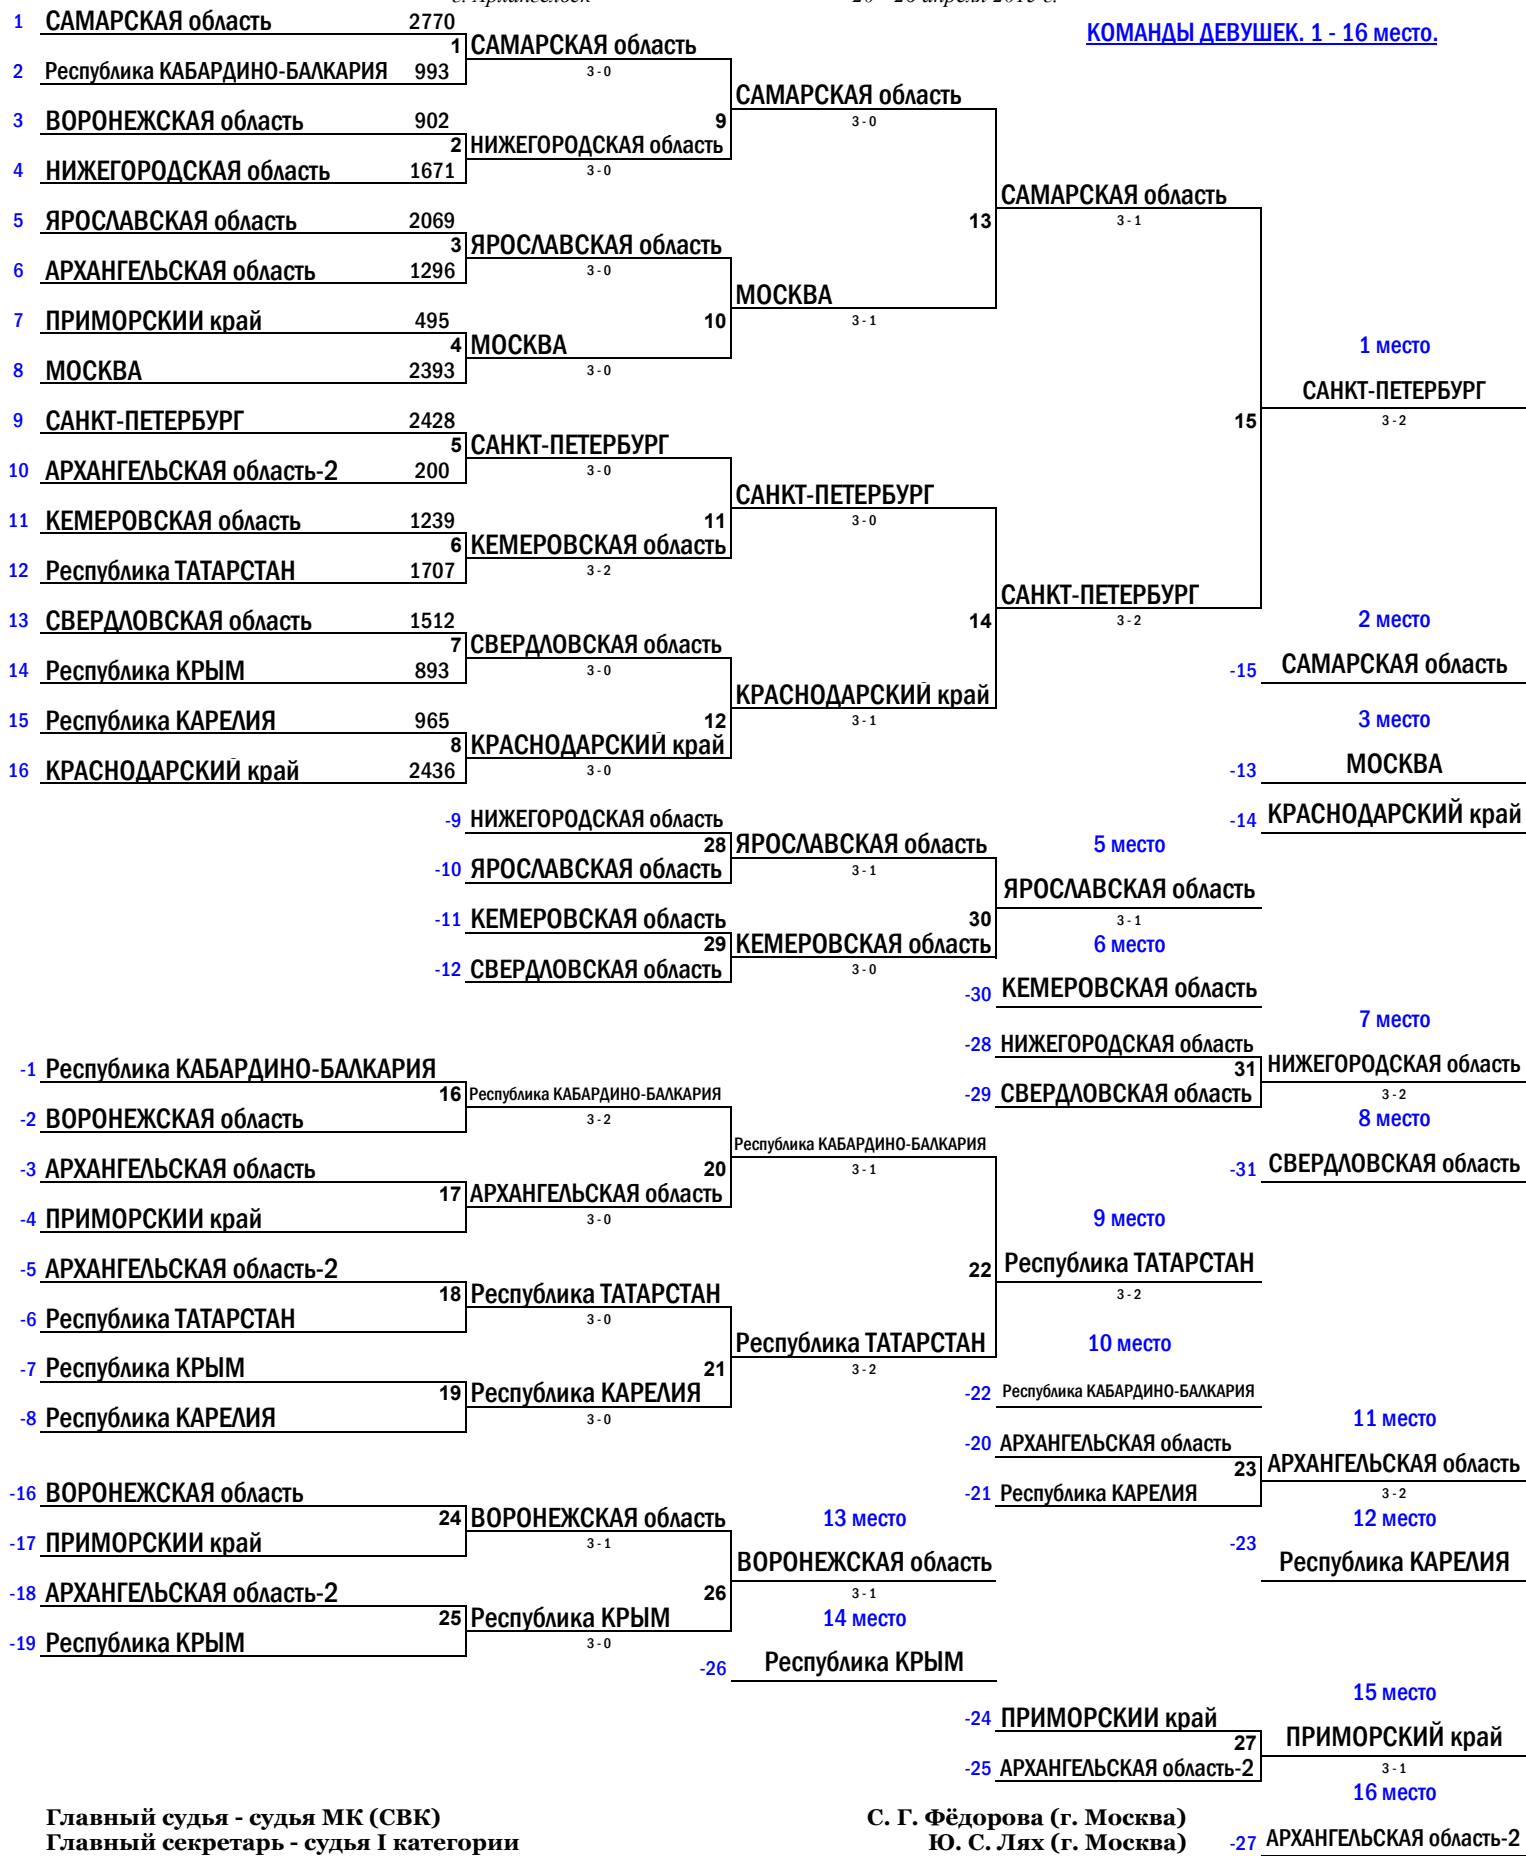

Главный судья - судья МК (СВК)

С. Г. Фёдорова (г. Москва)

Главный секретарь - судья I категории

Ю. С. Лях (г. Москва)

ПЕРВЕНСТВО РОССИИ ПО НАСТОЛЬНОМУ ТЕННИСУ

среди юношей и девушек до 16 лет

г. Архангельск

20 - 26 апреля 2015 г.

Главный судья - судья МК (СВК)
Главный секретарь - судья I категории

С. Г. Фёдорова (г. Москва)
Ю. С. Лях (г. Москва)

15 место
ПРИМОРСКИЙ край
16 место
АРХАНГЕЛЬСКАЯ область-2