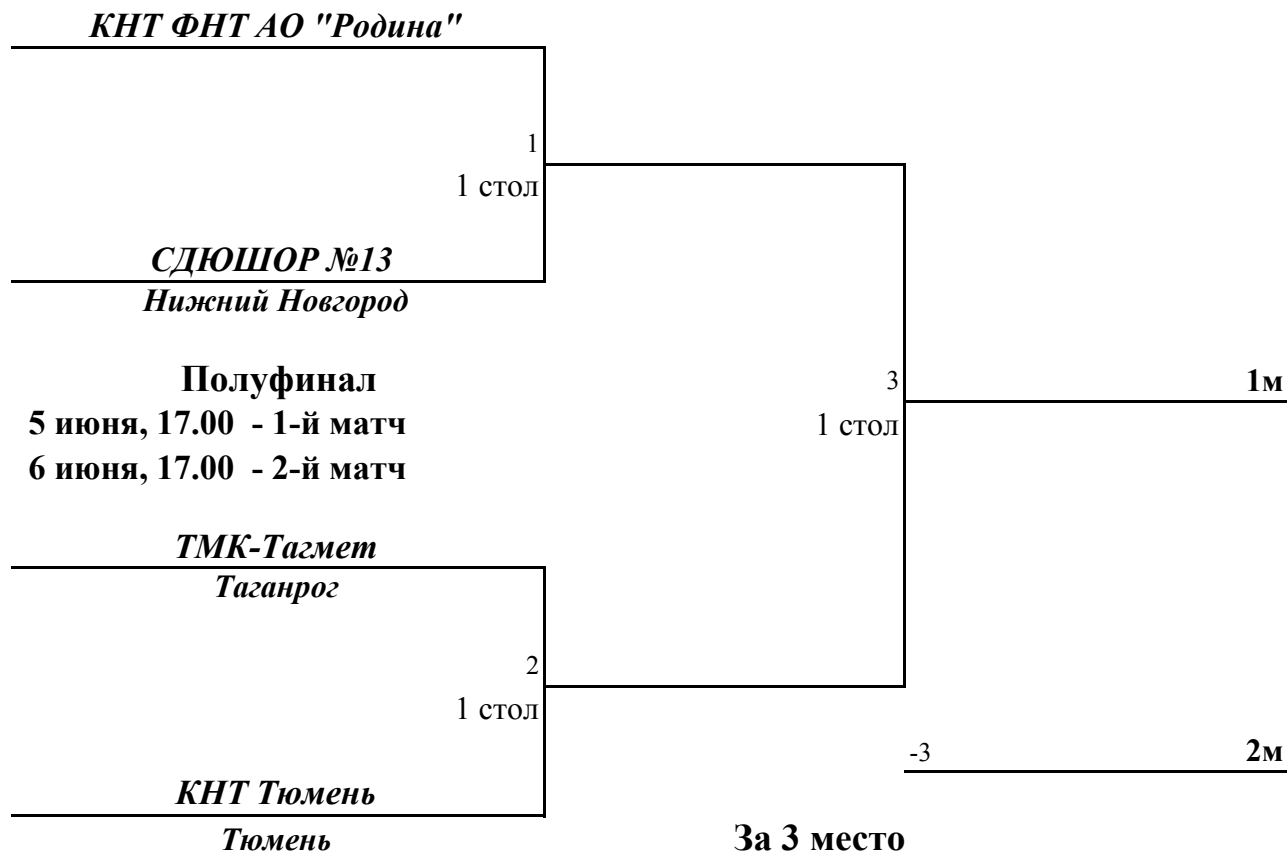

Полуфинал

5 июня, 10.00 - 1-й матч

6 июня, 10.00 - 2-й матч

За 1 место

7 июня, 17.00 - 1-й матч

8 июня, 17.00 - 2-й матч

За 3 место

7 июня, 10.00 - 1-й матч