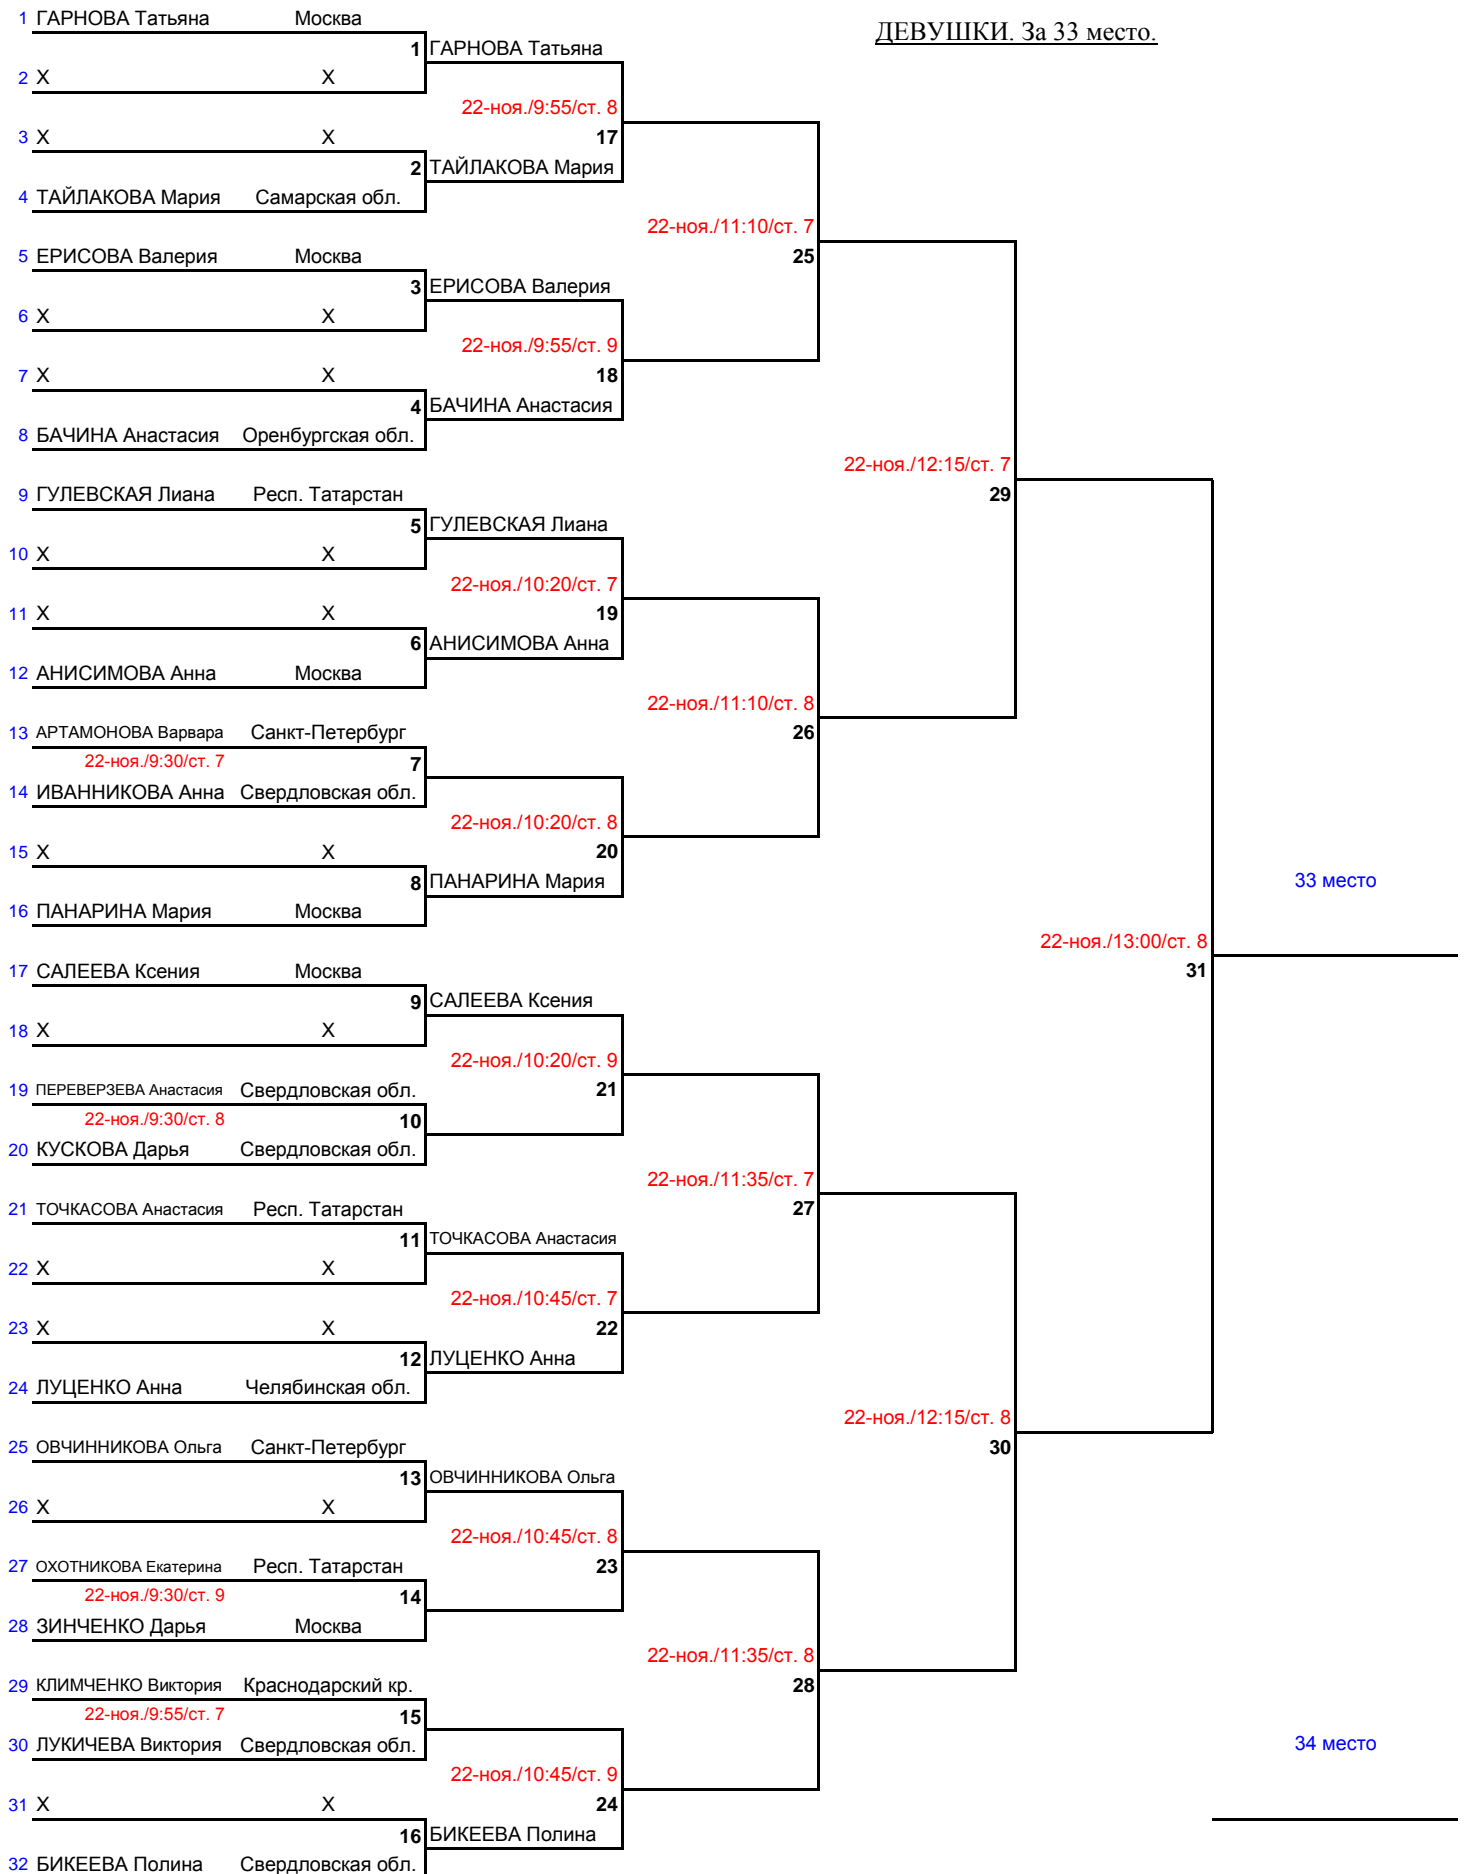

ТУРНИР СИЛЬНЕЙШИХ СПОРТСМЕНОВ РОССИИ СРЕДИ МОЛОДЕЖИ

(среди юношей и девушек 1991 г.р. и моложе)

г. Верхняя Пышма

20 - 25 ноября 2012г.

Главный судья - судья МК
Главный секретарь - судья МК

А.В. Александров (г. Казань)
Я.С. Зубарь (г. Магнитогорск)