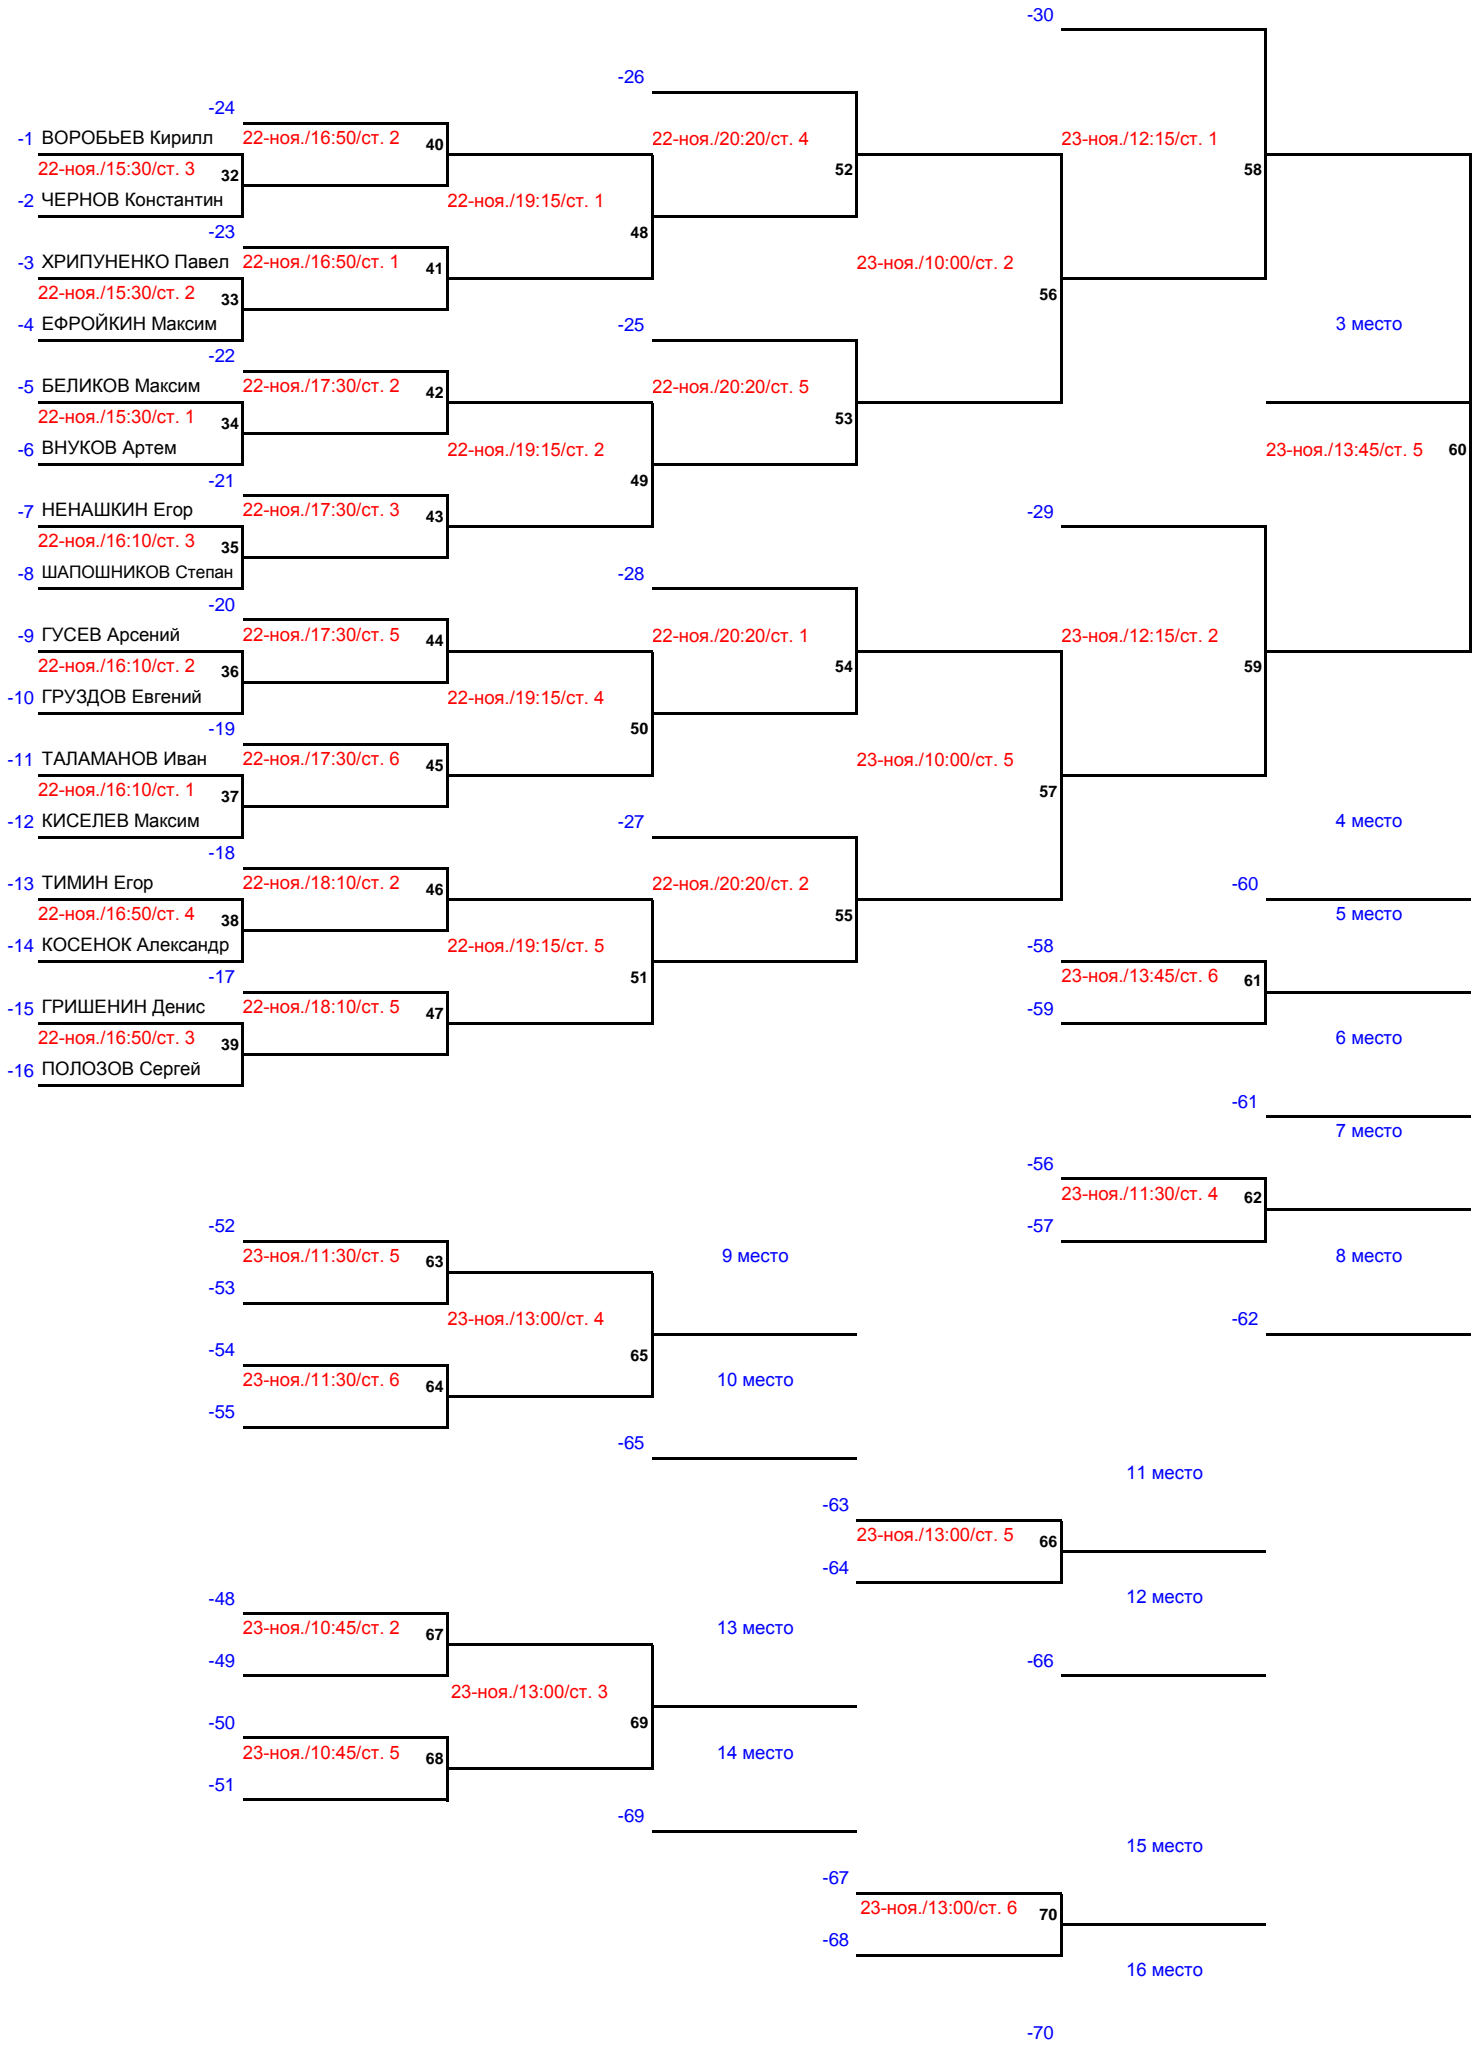

ТУРНИР СИЛЬНЕЙШИХ СПОРТСМЕНОВ РОССИИ СРЕДИ МОЛОДЕЖИ

(среди юношей и девушек 1991 г.р. и моложе)

г. Верхняя Пышма

20 - 25 ноября 2012г.