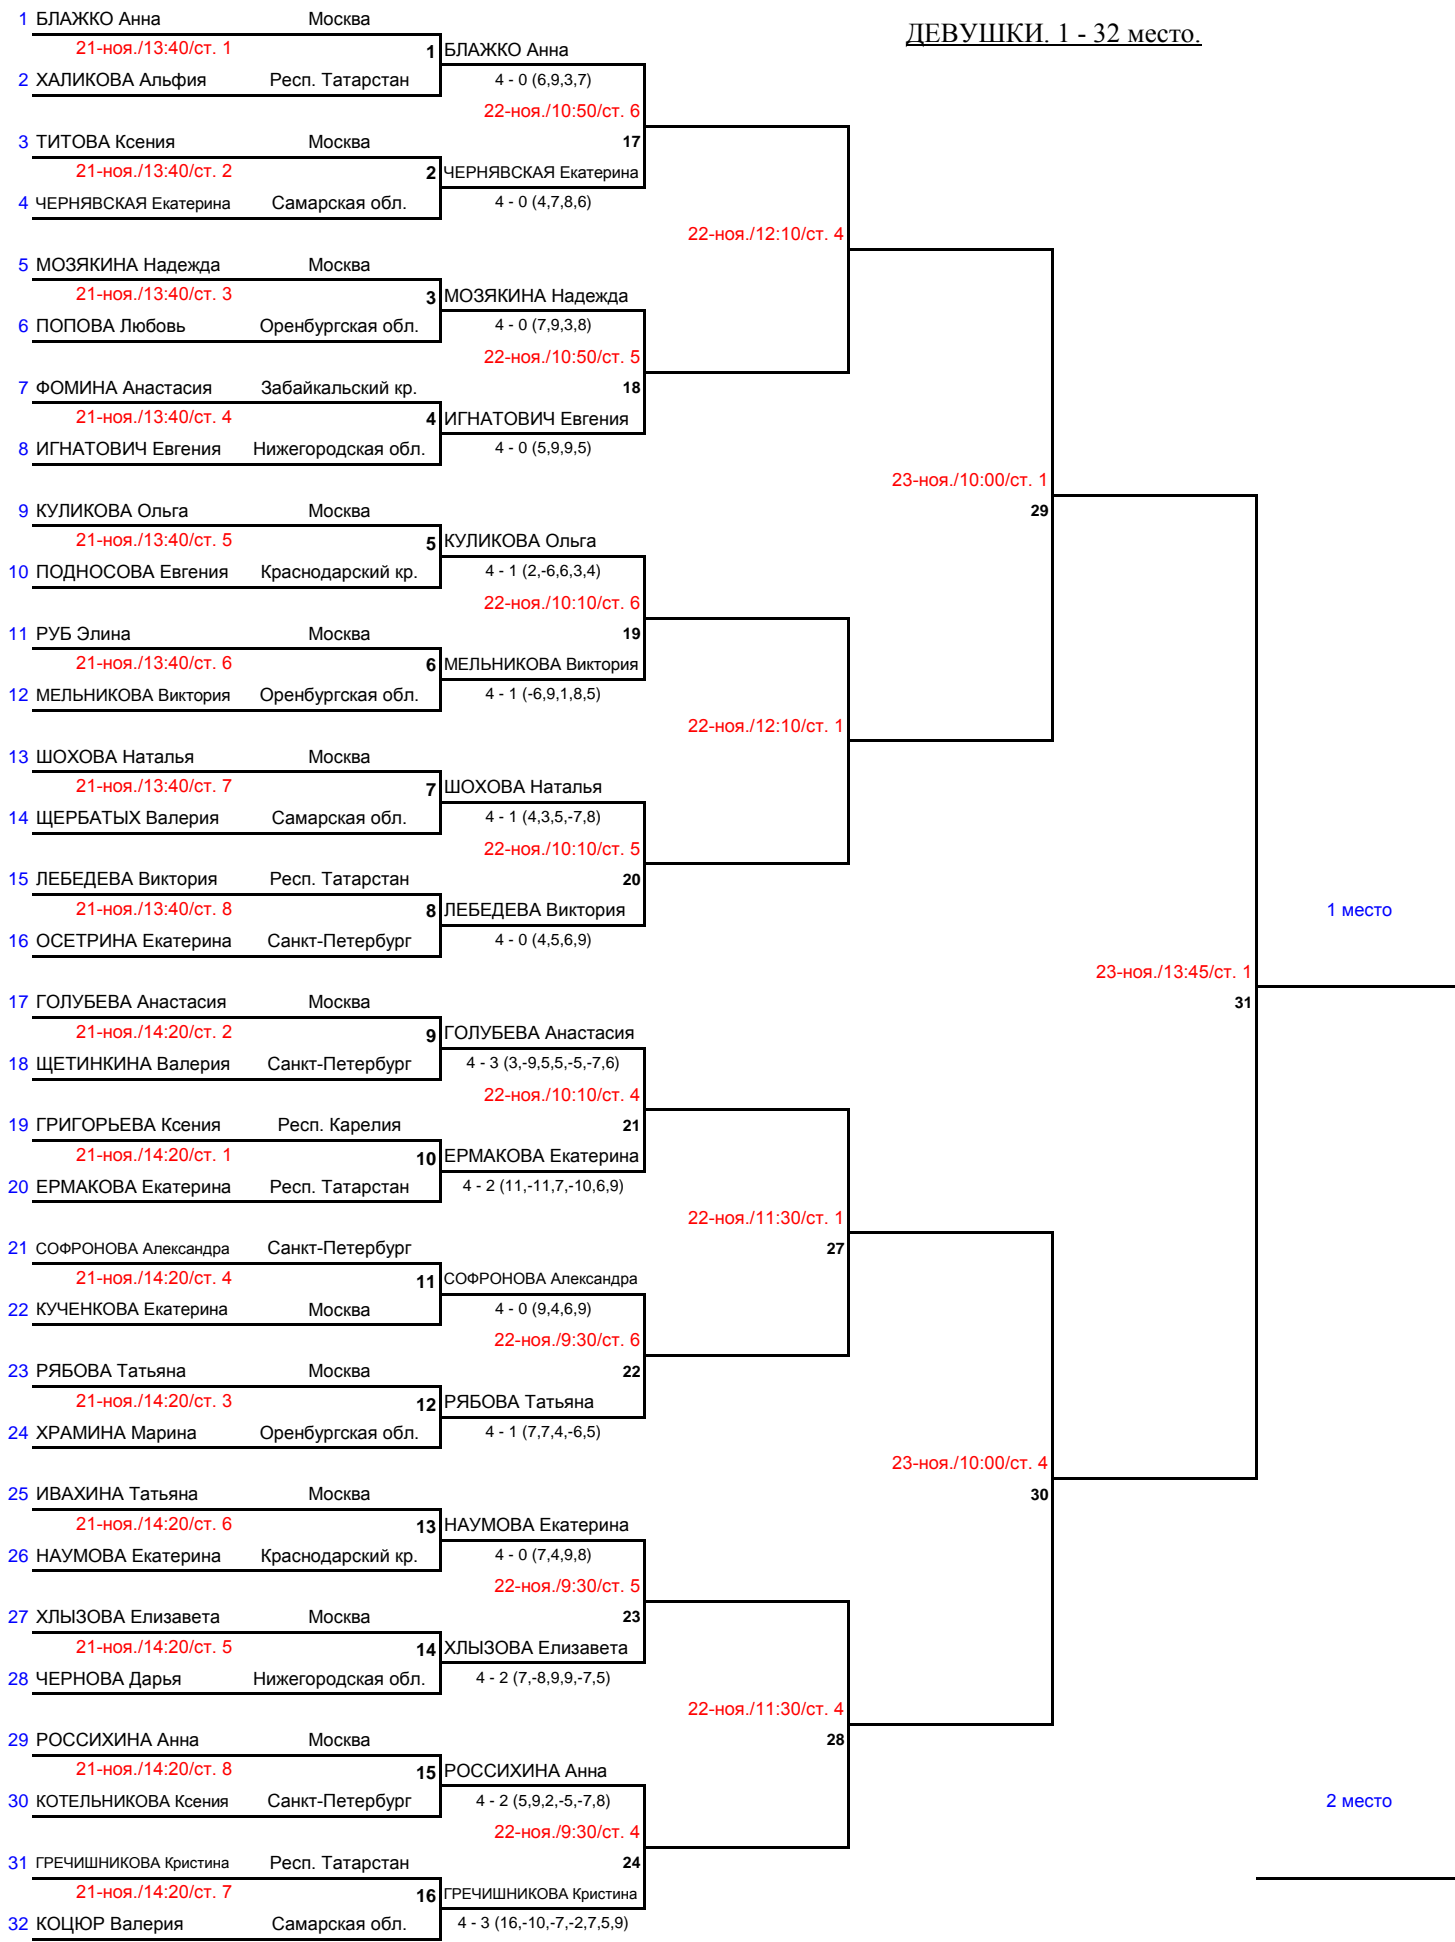

**ТУРНИР СИЛЬНЕЙШИХ СПОРТСМЕНОВ РОССИИ СРЕДИ МОЛОДЕЖИ
(среди юношей и девушек 1991 г.р. и моложе)**

г. Верхняя Пышма

20 - 25 ноября 2012г.

Девушки. Одиночный разряд. Предварительный этап. Группа 13

#	Фамилия Имя	Территория	1	2	3	4	О	С	М
1	ГРЕЧИШНИКОВА Кристина	Казань Респ. Татарстан	950	1 2 - 3	2 8,5,-8,8	2 7,-8,9,5	5		2
2	ШОХОВА Наталья	Москва Москва	904	2 6,-11,13,-9,6		2 1,3,10	6		1
3	КУСКОВА Дарья	Екатеринбург Свердловская обл.	746	1 1 - 3	1 0 - 3		3		4
4	ЕРИСОВА Валерия	Москва Москва	620	1 1 - 3	1 0 - 3	2 9,-6,7,-7,11	4		3

Девушки. Одиночный разряд. Предварительный этап. Группа 14

#	Фамилия Имя	Территория	1	2	3	4	О	С	М
1	РОССИХИНА Анна	Москва Москва	943	2 8,-7,8,5	2 9,8,9	2 7,11,4	6		1
2	ХАЛИКОВА Альфия	Казань Респ. Татарстан	893	1 1 - 3		1 2 - 3	4	1,66	2
3	АНИСИМОВА Анна	Москва Москва	739	1 0 - 3	2 -4,9,12,-11,6		4	0,8	3
4	ПЕРЕВЕРЗЕВА Анастасия	Екатеринбург Свердловская обл.	390	1 0 - 3	1 0 - 3	2 -5,7,4,8	4	0,75	4

Девушки. Одиночный разряд. Предварительный этап. Группа 15

#	Фамилия Имя	Территория	1	2	3	4	О	С	М
1	ЧЕРНЯВСКАЯ Екатерина	Самара Самарская обл.	935	2 -9,11,8,5	1 2 - 3	2 5,5,9	5		1
2	ЗАРЫПОВА Ксения	Москва Москва	915	1 1 - 3		2 -9,8,4,-8,7	4		3
3	ОХОТНИКОВА Екатерина	Казань Респ. Татарстан	699	2 -8,-8,8,3,8	1 2 - 3		4		4
4	КУЧЕНКОВА Екатерина	Москва Москва	628	1 0 - 3	2 7,-7,13,7	2 7, 3, 7	5		2

Девушки. Одиночный разряд. Предварительный этап. Группа 16

#	Фамилия Имя	Территория	1	2	3	4	О	С	М
1	ГАРНОВА Татьяна	Москва Москва	931	1 1 - 3	2 0,0,0	1 1 - 3	4		3
2	ЕРМАКОВА Екатерина	Казань Респ. Татарстан	917	2 11,7,-9,4		2 0,0,0	6		1
3	ИЛЮШЕЧКИНА Наталья	Москва Москва	736	0 wo - 3	0 wo - 3				
4	ЩЕРБАТЫХ Валерия	Самара Самарская обл.	686	2 8,9,-6,5	1 1 - 3	2 0, 0, 0	5		2

Главный судья - судья МК
Главный секретарь - судья МК

А.В. Александров (г. Казань)
Я.С. Зубарь (г. Магнитогорск)

ТУРНИР СИЛЬНЕЙШИХ СПОРТСМЕНОВ РОССИИ СРЕДИ МОЛОДЕЖИ
(среди юношей и девушек 1991 г.р. и моложе)
г. Верхняя Пышма
20 - 25 ноября 2012г.