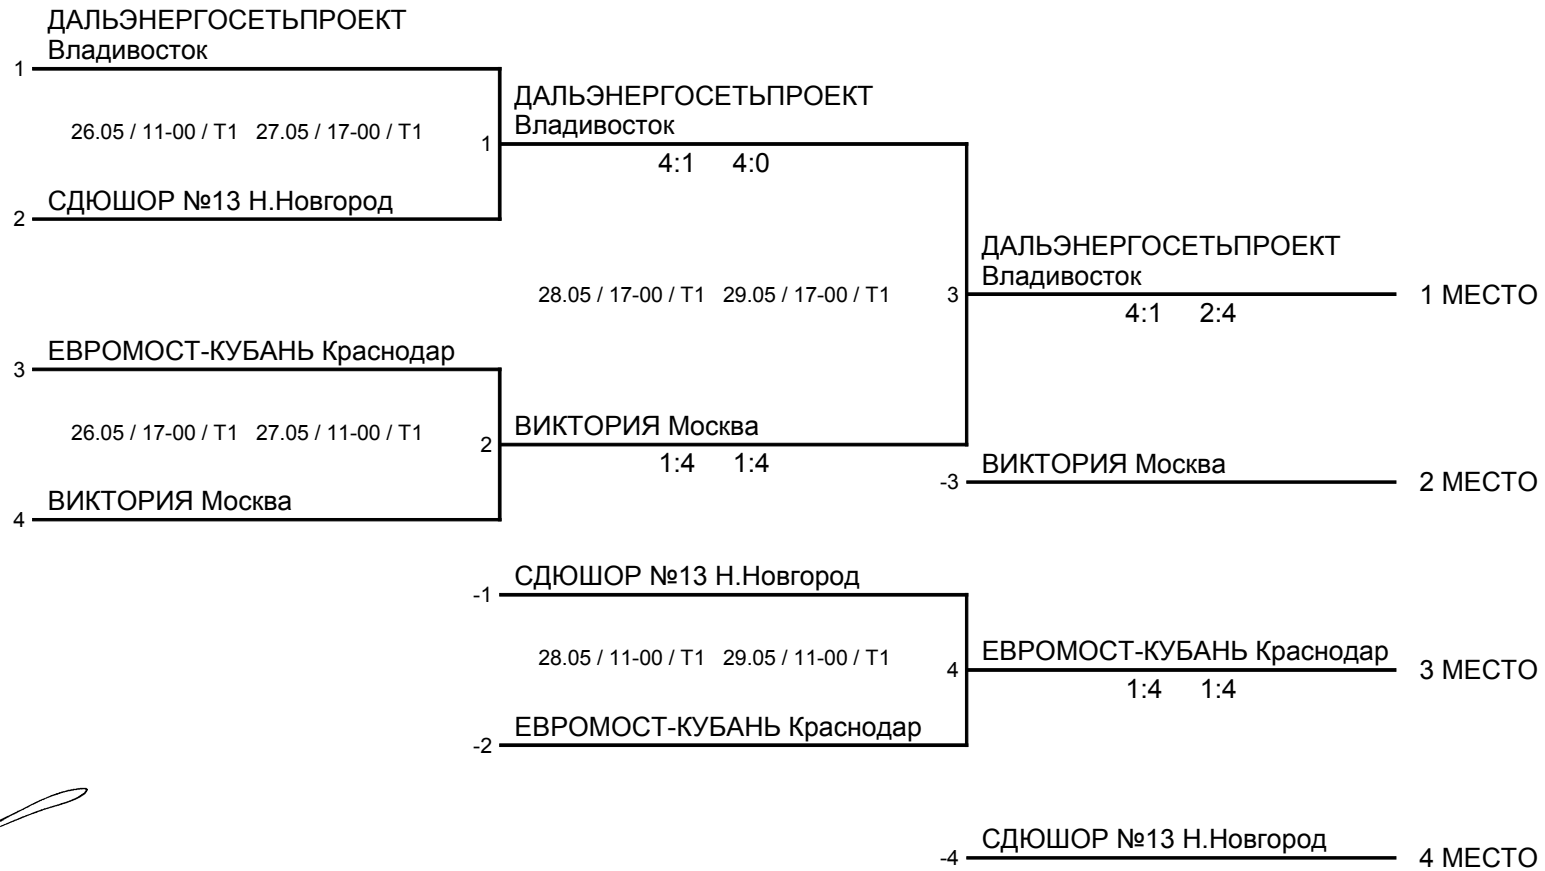

ЖЕНСКИЕ КЛУБНЫЕ КОМАНДЫ. ПРЕМЬЕР ЛИГА 2010 / 2011 ПЛЕЙ-ОФФ

110

**ДАЛЬЭНЕРГОСЕТЬПРОЕКТ
Владивосток**

4

140

СДЮШОР №13 Н.Новгород

1

ДАТА	ВРЕМЯ	СТОЛ
26. 05 Чт	11-00	1
ТУР / СТАДИЯ / ID		МАТЧ
ПОЛУФИНАЛ / 110 - 140		1

КОМАНДА А			Ж	К	КОМАНДА Х			Ж	К
СДЮШОР №13 Н.Новгород					ДАЛЬЭНЕРГОСЕТЬПРОЕКТ Владивосток				
НОМЕР, Ф.И.О. УЧАСТНИКОВ, РЕЙТИНГ	П	П1	П2	НОМЕР, Ф.И.О. УЧАСТНИКОВ, РЕЙТИНГ	П	П1	П2		
A Кулагина Татьяна				X Павлович Вероника					
B Долгих Мария				Y Павлович Виктория					
C Ганина Светлана				Z Тихомирова Анна					
4*				4*					
5*				5*					

Ф. И. О. УЧАСТНИКОВ				СЧЁТ В ПАРТИЯХ				ОБЩ	КОМ
A	Кулагина Татьяна	Y	Павлович Виктория	4:11	1:11	4:11		0:3	0:1
B	Долгих Мария	X	Павлович Вероника	13:15	7:11	12:14		0:3	0:1
C	Ганина Светлана	Z	Тихомирова Анна	10:12	3:11	2:11		0:3	0:1
ПАРА	ГАНИНА Све. ДОЛГИХ Мар.	ПАРА	ТИХОМИРОВА Анн. ПАВЛОВИЧ Вер.	12:10	11:7	5:11	11:6	3:1	1:0
A	Кулагина Татьяна	X	Павлович Вероника	2:11	3:11	5:11		0:3	0:1
C	Ганина Светлана	Y	Павлович Виктория						
B	Долгих Мария	Z	Тихомирова Анна						
ПОБЕДИТЕЛЬ ДАЛЬЭНЕРГОСЕТЬПРОЕКТ Владивосток 4:1				105:174				3:13	1:4

ПОДПИСИ КАПИТАНОВ КОМАНД	
A СДЮШОР №13 Н.Новгород	X ДАЛЬЭНЕРГОСЕТЬПРОЕКТ Владивосток

Ф. И. О. СУДЕЙ	ПОДПИСИ СУДЕЙ
Гусева Александра Александровна	
Фёдорова Светлана Георгиевна	

КОНТРОЛЬНЫЕ ОТМЕТКИ ГСК		
ДИСПЕТЧЕР	ЗАМ. ГЛ. СУДЬИ	ГЛ. СЕКРЕТАРЬ

СОКРАЩЕНИЯ В ТАБЛИЦАХ, ПРИМЕЧАНИЕ:

4*; 5* - ЗАЯВЛЕННЫЕ ИГРОКИ С ВОЗМОЖНОСТЬЮ ИГРАТЬ ПАРНУЮ ВСТРЕЧУ
Ж-ЖЁЛТАЯ КАРТОЧКА ТРЕНЕРУ-ПРЕДСТАВИТЕЛЮ; К-КРАСНАЯ КАРТОЧКА ТРЕНЕРУ-ПРЕДСТАВИТЕЛЮ; П-ПРЕДУПРЕЖДЕНИЕ; П1-ОДНО ШТРАФНОЕ ОЧКО; П2-ДВА ШТРАФНЫХ ОЧКА